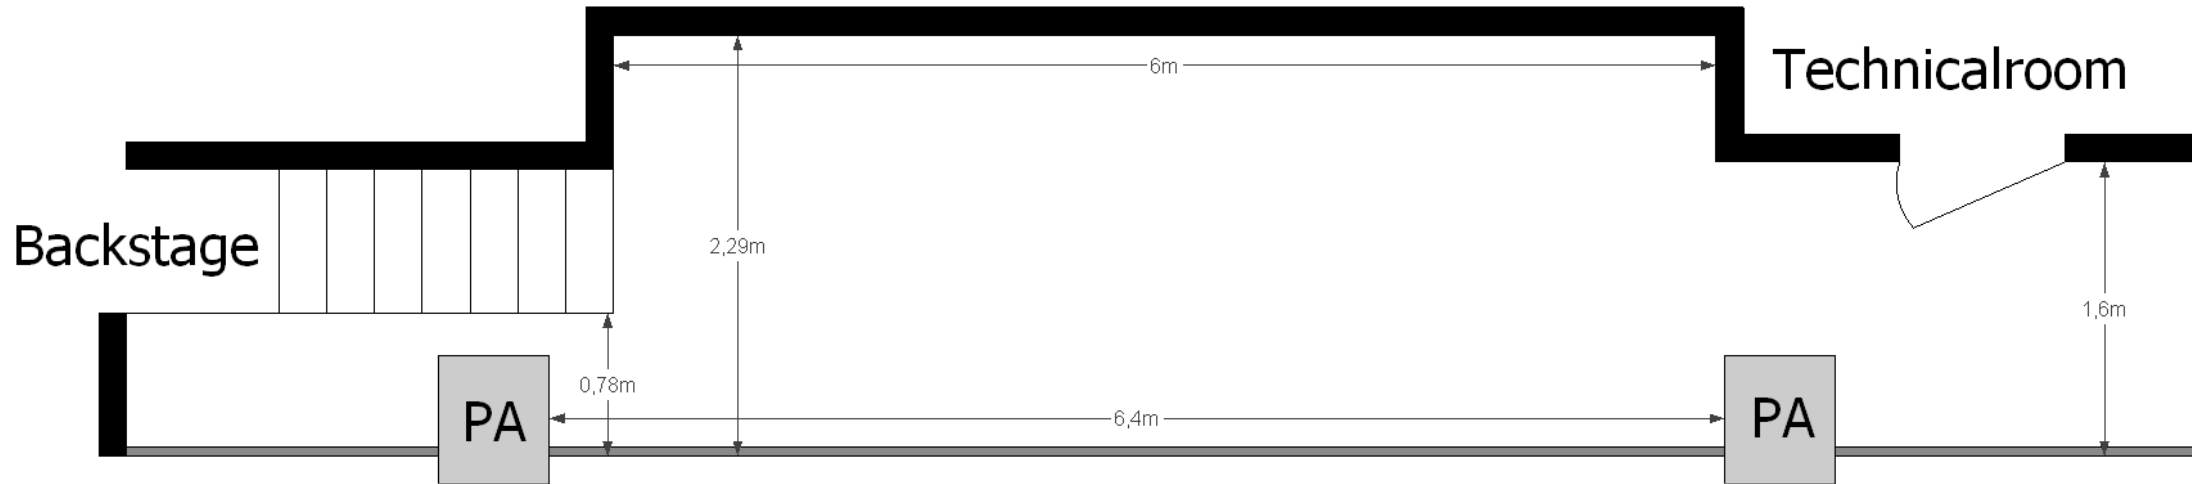

Various	
Units	Equipment
	Kables
	XLR
32	Klotz MY206 10 Meter
45	Klotz MY206 5 Meter
	JACK
8	Klotz AIS GmbH
1	Klotz Pro
1	Neutrik Silent
2	Shott tm
1	HotLine
1	Coridal
1	Proel "Die-HarD series"
1	BC25 INC
1	Professional Low Noise Instrument Cable
1	DiMarzlo
	SPEAKON
6	Klotz LY225T 15 Meter
9	Klotz LY225T 10 Meter
	LK
1	Bright Multikabel 20m 12-par LK37 PW12
2	Bright Multikabel 10m 12-par LK37 PW12
1	Bright Multikabel 5m 12-par LK37 PW12
4	Bright Stageboks LK37M-12x XlrF-LF37F Halvboks
4	Bright Fanout 12xXlrF -> LK37M
	DI box
11	KlarkTeknik DN 100 Activ Direct INJECTION BOX
2	KlarkTeknik Activ DI BOX
1	Whirlwind HotBox Active Reference DI
	Mic stands
6	High Stand - with round base
26	High Tripod - tripod
2	Low Tripod - tripod
16	Low Stand - with round base
3	Keyboard "X" type stand
8	Guitar stands
4	Speaker stand
	Music stands
6	Music stand - medium
24	Note light - with flexible neck and cord
	Stage elements
20	Nivoflex stage element 1x2 m
3	Nivtec transport trolley for 6 podiums on a high edge, L. 108cm 80502

Cosmopolite

Stage Plan Small Stage (Belleville)

Updated: Sept 2015