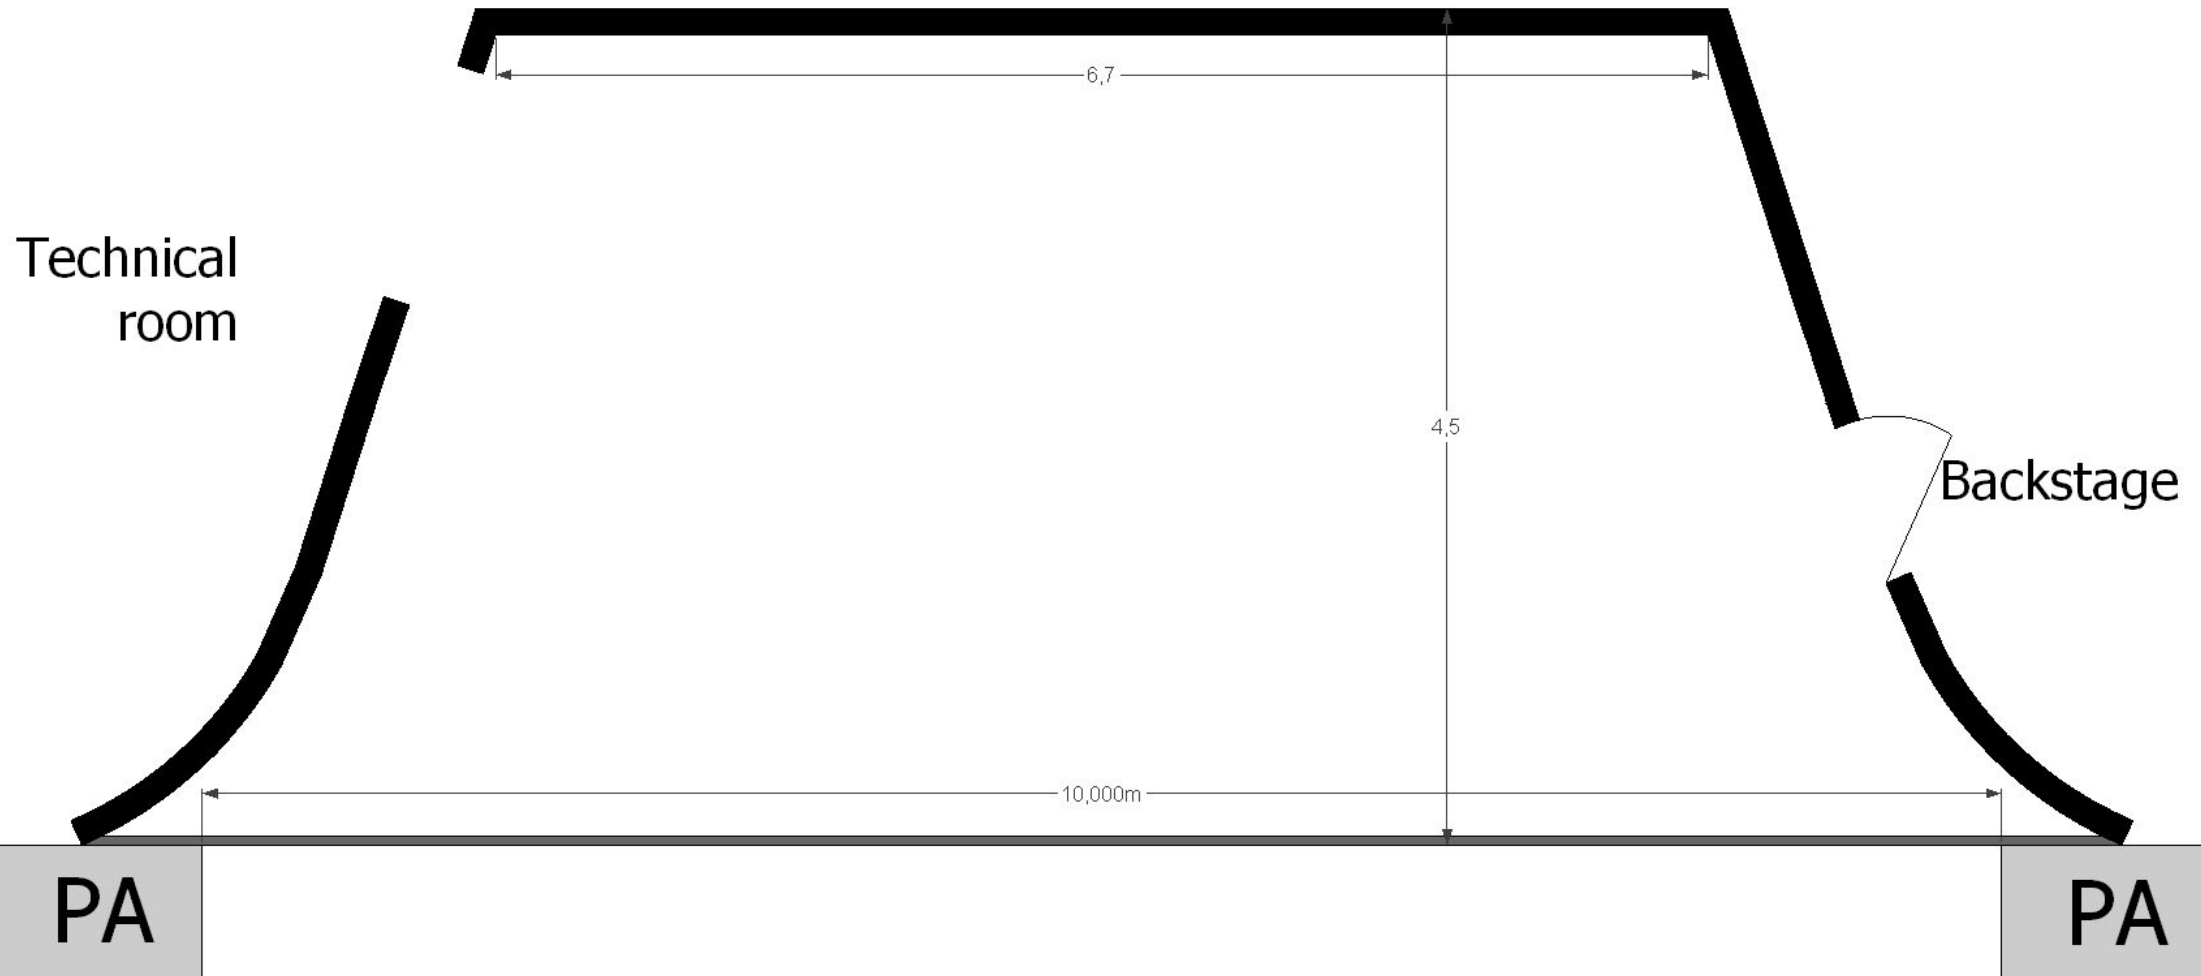

DIVERSE	
Antall	Utstyr
	Kabler
	XLR
32	Klotz MY206 10 Meter
45	Klotz MY206 5 Meter
	JACK
8	Klotz AIS GmbH
1	Klotz Pro
1	Neutrik Silent
2	Shott tm
1	HotLine
1	Coridal
1	Proel "Die-HarD series"
1	BC25 INC
1	Professional Low Noise Instrument Cable
1	DiMarzlo
	SPEAKON
6	Klotz LY225T 15 Meter
9	Klotz LY225T 10 Meter
	LK
1	Bright Multikabel 20m 12-par LK37 PW12
2	Bright Multikabel 10m 12-par LK37 PW12
1	Bright Multikabel 5m 12-par LK37 PW12
4	Bright Stageboks LK37M-12x XlrF-LF37F Halvboks
4	Bright Fanout 12xXlrF -> LK37M
	DI bokser
11	KlarkTeknik DN 100 Activ Direct INJECTION BOX
2	KlarkTeknik Activ DI BOX
1	Whirlwind HotBox Active Reference DI
	Mikrofonstativer
6	Høyt Stativ - med rund fot
26	Høyt Stativ - trepod
2	Lavt Stativ - trepod
16	Lavt Stativ - med rund fot
3	Keyboard "X" type stativ
8	Gitarstativer
4	Høyttalerstativ
	Notestativer
6	Notestativ - medium
24	Notelys - med bøylig hals og ledning
	Scenelementer
20	Nivoflex sceneelement 1x2 m
3	Nivtec transportvogn for 6 podier på høykant, L. 108cm 80502

Cosmopolite Stage Plan Main Stage

Updated: Jan 2017