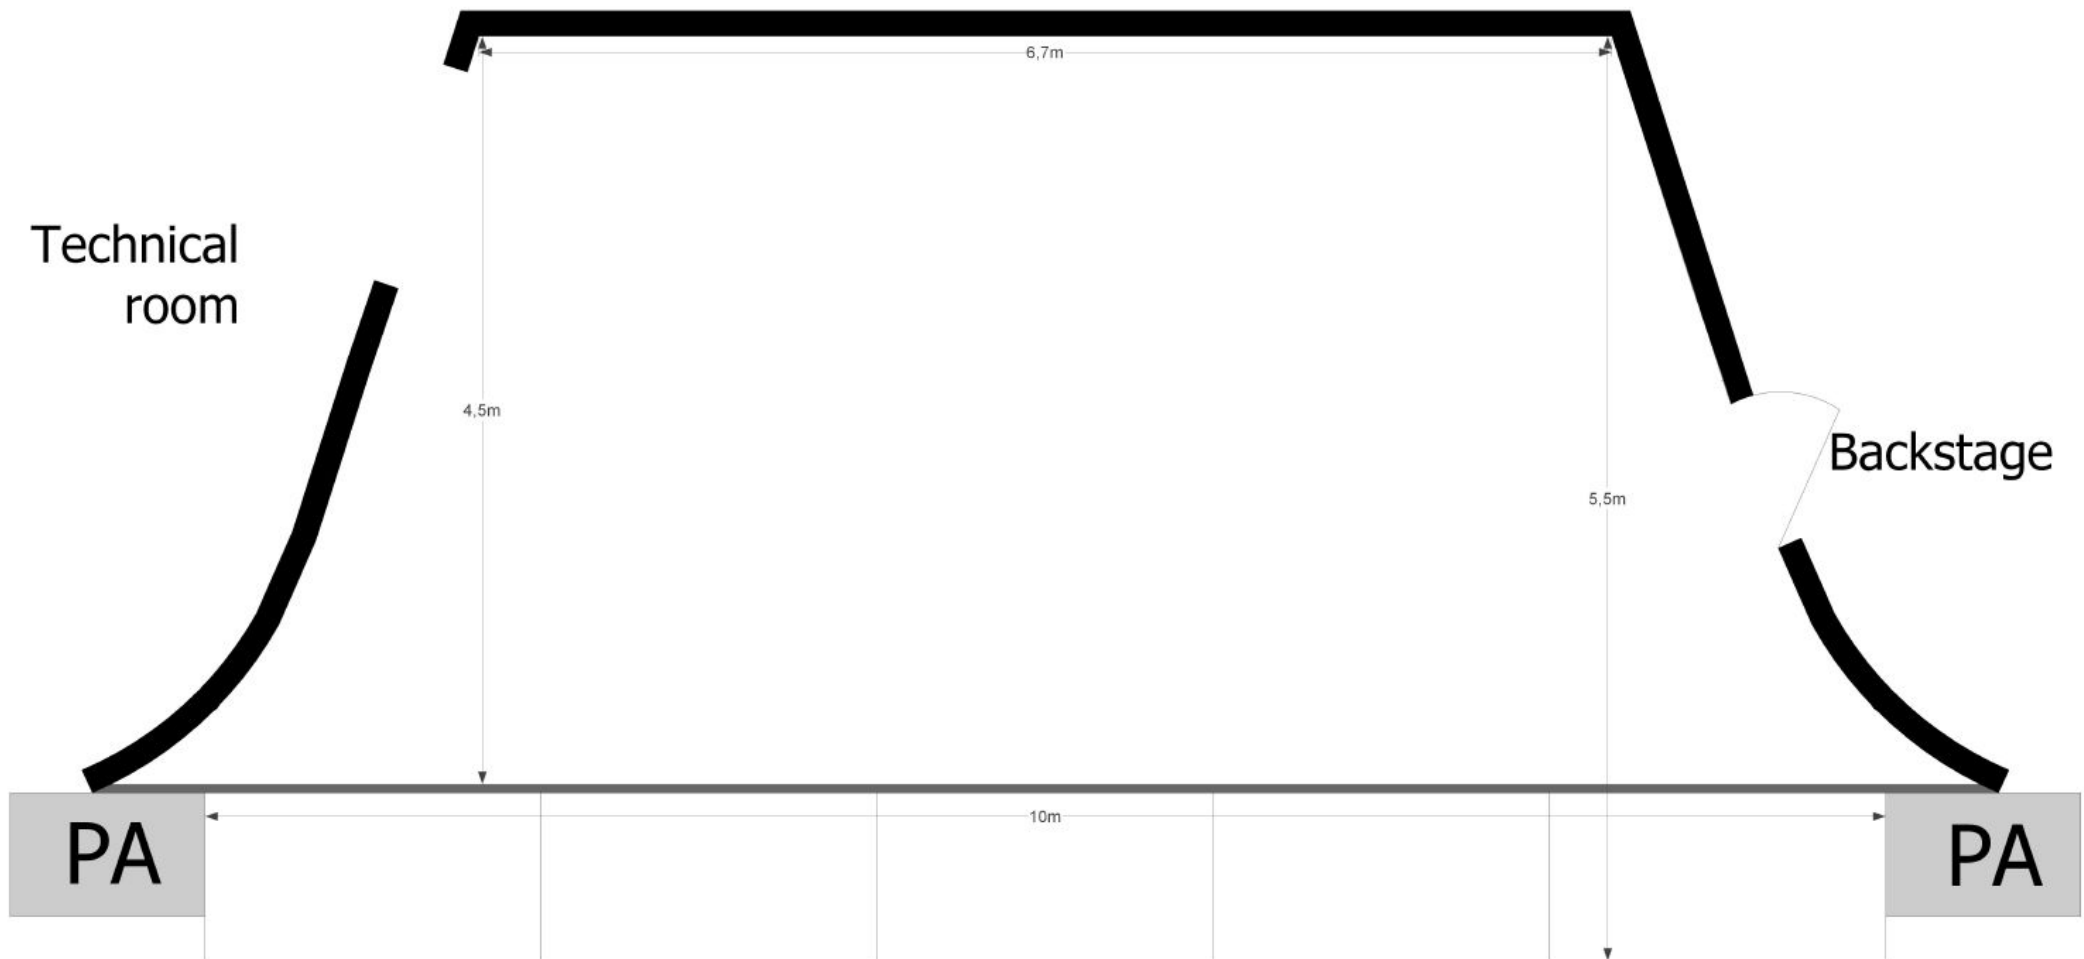

Cosmopolite

Stage Plan Main Stage

Updated: Jan 2017

Temporary stage elements (20pcs) can be used as stage extension or as risers in different combinations.
Dimensions of a temporary stage element: 1m x 2m
Available heights: 1m (for stage extension)
0,2m (for riser)
0,4m (for riser)