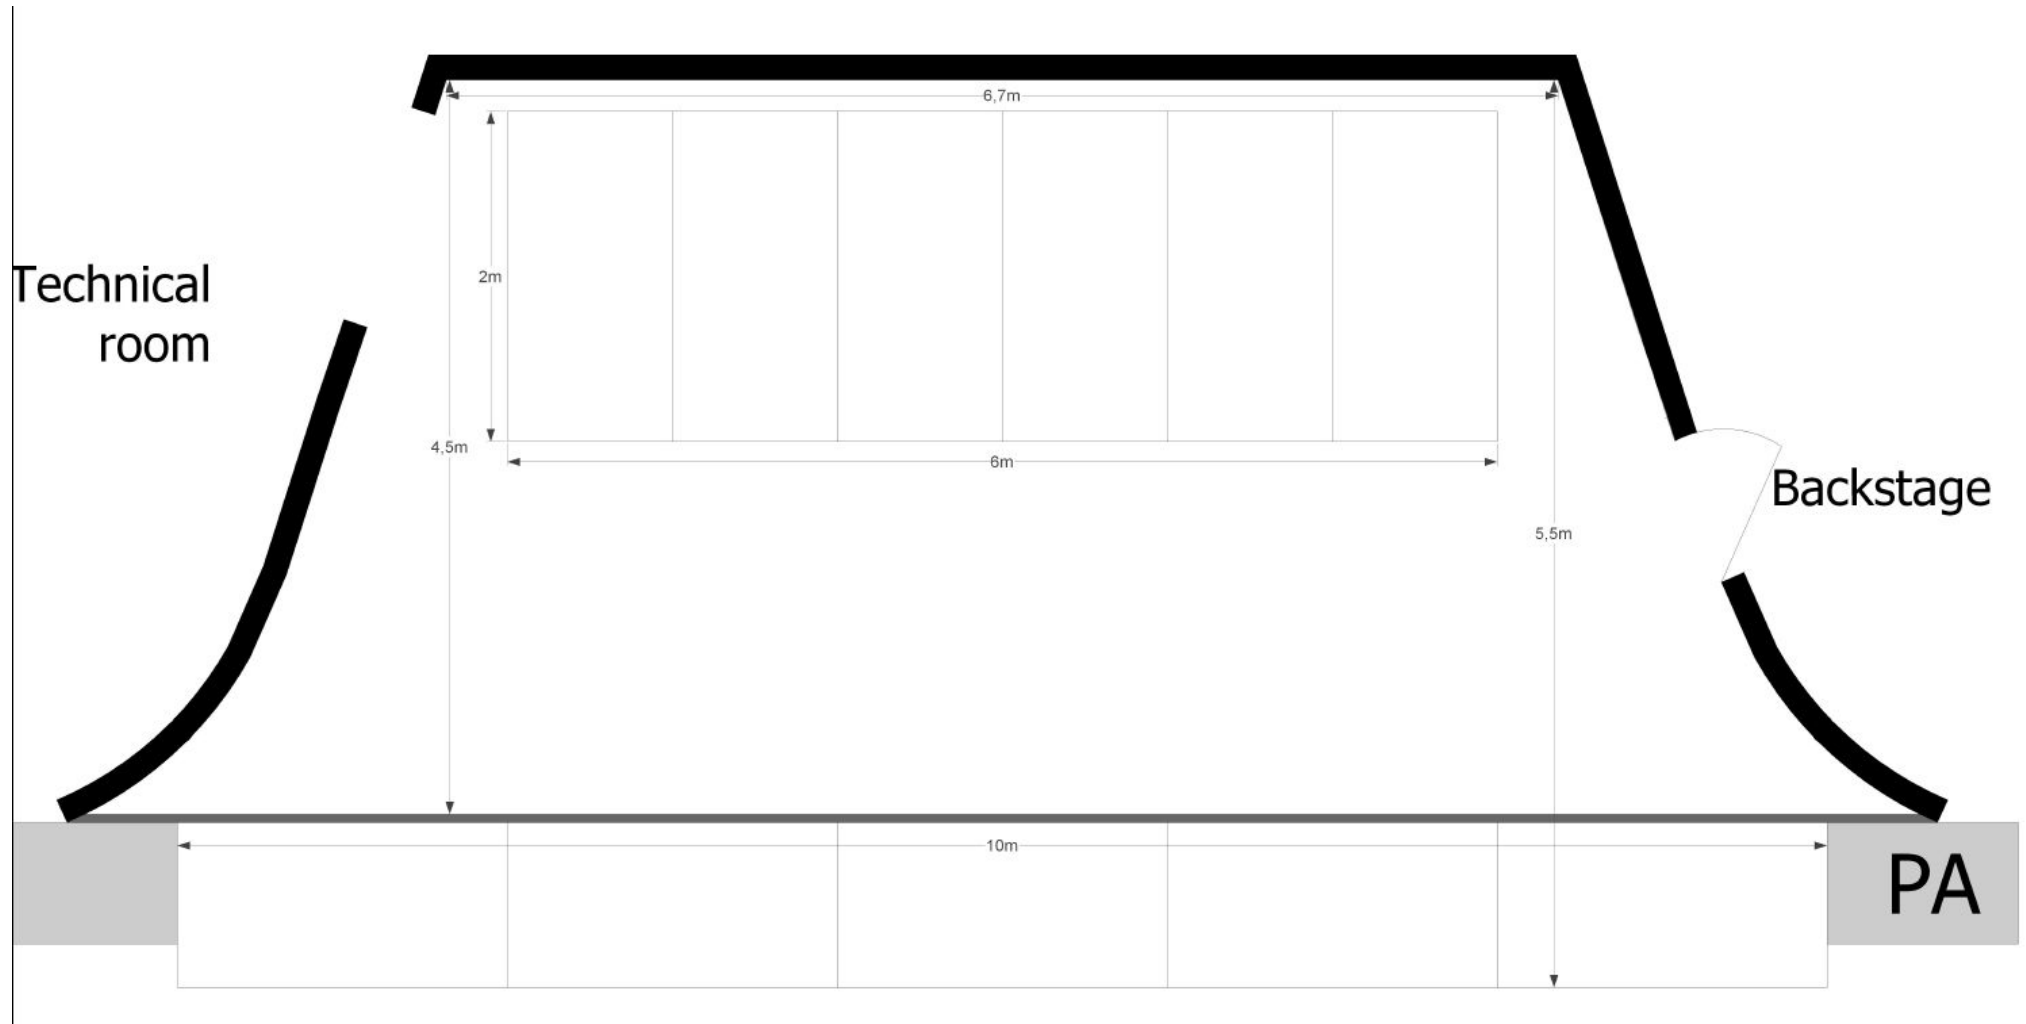

AV Specs	
	<b>Utstyr</b>
	<b>Prosjektor</b>
Type:	Barco G60-W10 DLP laser phosphor projector
Oppløsning:	1,920 x 1,200 (WUXGA)
Lysstyrke:	10,000 Lumens
Kontrastforhold:	1200: 1 sekvensiell; 6000: 1 dynamisk; Ekstrem svart: 100.000: 1
Tilkobling på projektor:	2xHDMI, DVI-D, HDBaseT, 3G-SDI, VGA
Tilkobling i venue:	VGA, HDMI
Inngangsuppløsninger:	Opptil 1.920 x 1.200 @ 60Hz
Dimensjoner:	(BxLxH) uten føtter: 484 x 529 x 195 mm / 19,06 x 20,83 x 7,68 tommer
Vekt:	Vekt uten objektiv: 22,7 kg / 50,1 lbs
	<b>Skjerm</b>
Skjermtype	Front projection screen
Format:	16:09
	<b>Avstand</b>
1,6m:	Fra scenegulvet til nedre kant av skjermen
17m:	Fra projektor til skjerm

## Stage Plan Main Stage

Updated: Jan 2017

Temporary stage elements (20pcs) can be used as stage extension or as risers in different combinations.  
Dimensions of a temporary stage element: 1m x 2m  
Available heights: 1m (for stage extension)  
0,2m (for riser)  
0,4m (for riser)