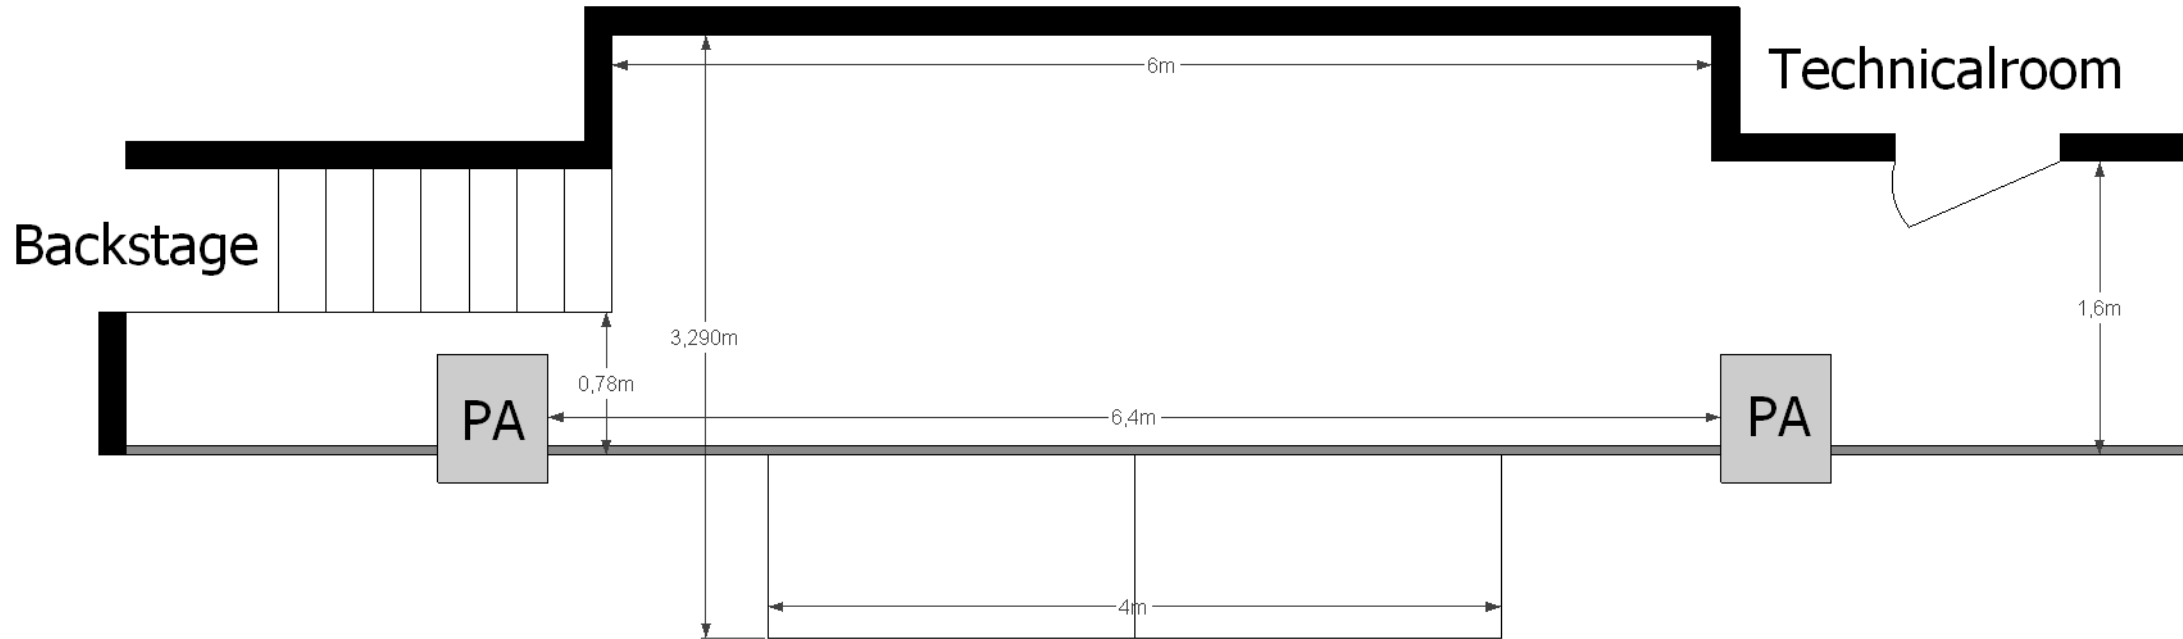

AV Specs	
	Skjerm
Skjermtype	Front projection screen (wall)
Format:	04:03
Dimensjoner:	345cm x 295 cm
	Avstand
1,1m:	Fra scenegulvet til nedre kant av skjermen
8m:	Fra projektor til skjerm

BELLEVILLE

— *Cosmopolite Scene* —

Cosmopolite

Stage Plan Small Stage (Belleville)

Updated: Sept 2015

Cosmopolite

Stage Plan Small Stage (Belleville)

Updated: Sept 2015

Temporary stage elements (6pcs) can be used as stage extension or as risers in different combinations.

Dimensions:

- 1m x 2m x 0,97m (Stage extension)
- 1m x 2m x 0,40m (Riser)
- 1m x 2m x 0,20m (Riser)