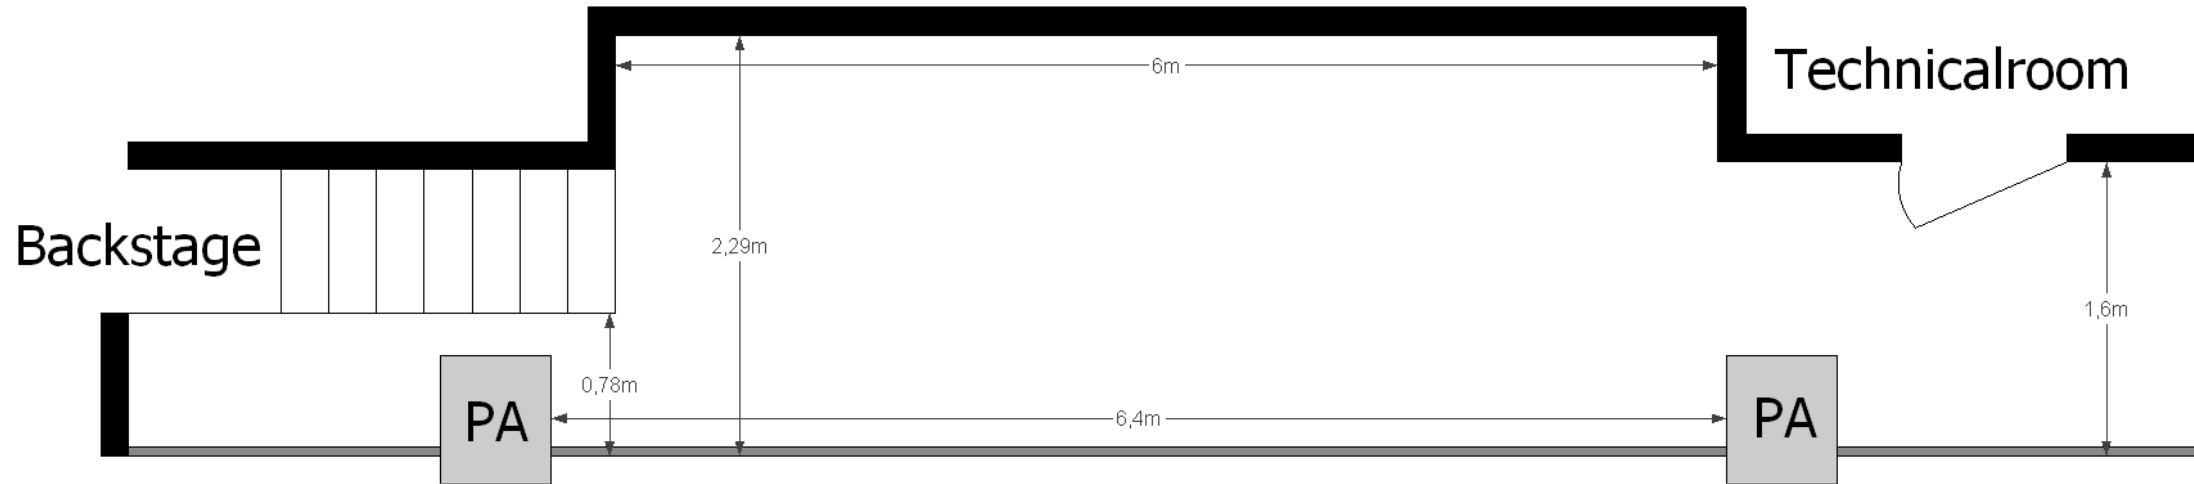

AV Specs	
	Skjerm
Skjermtype	Front projection screen (wall)
Format:	04:03
Dimensjoner:	345cm x 295 cm
	Avstand
1,1m:	Fra scenegulvet til nedre kant av skjermen
8m:	Fra projektor til skjerm

BELLEVILLE

— *Cosmopolite Scene* —

Cosmopolite

Stage Plan Small Stage (Belleville)

Updated: Sept 2015

Cosmopolite

Stage Plan Small Stage (Belleville)

Updated: Sept 2015

Temporary stage elements (6pcs) can be used as stage extension or as risers in different combinations.

Dimensions:

- 1m x 2m x 0,97m (Stage extension)
- 1m x 2m x 0,40m (Riser)
- 1m x 2m x 0,20m (Riser)