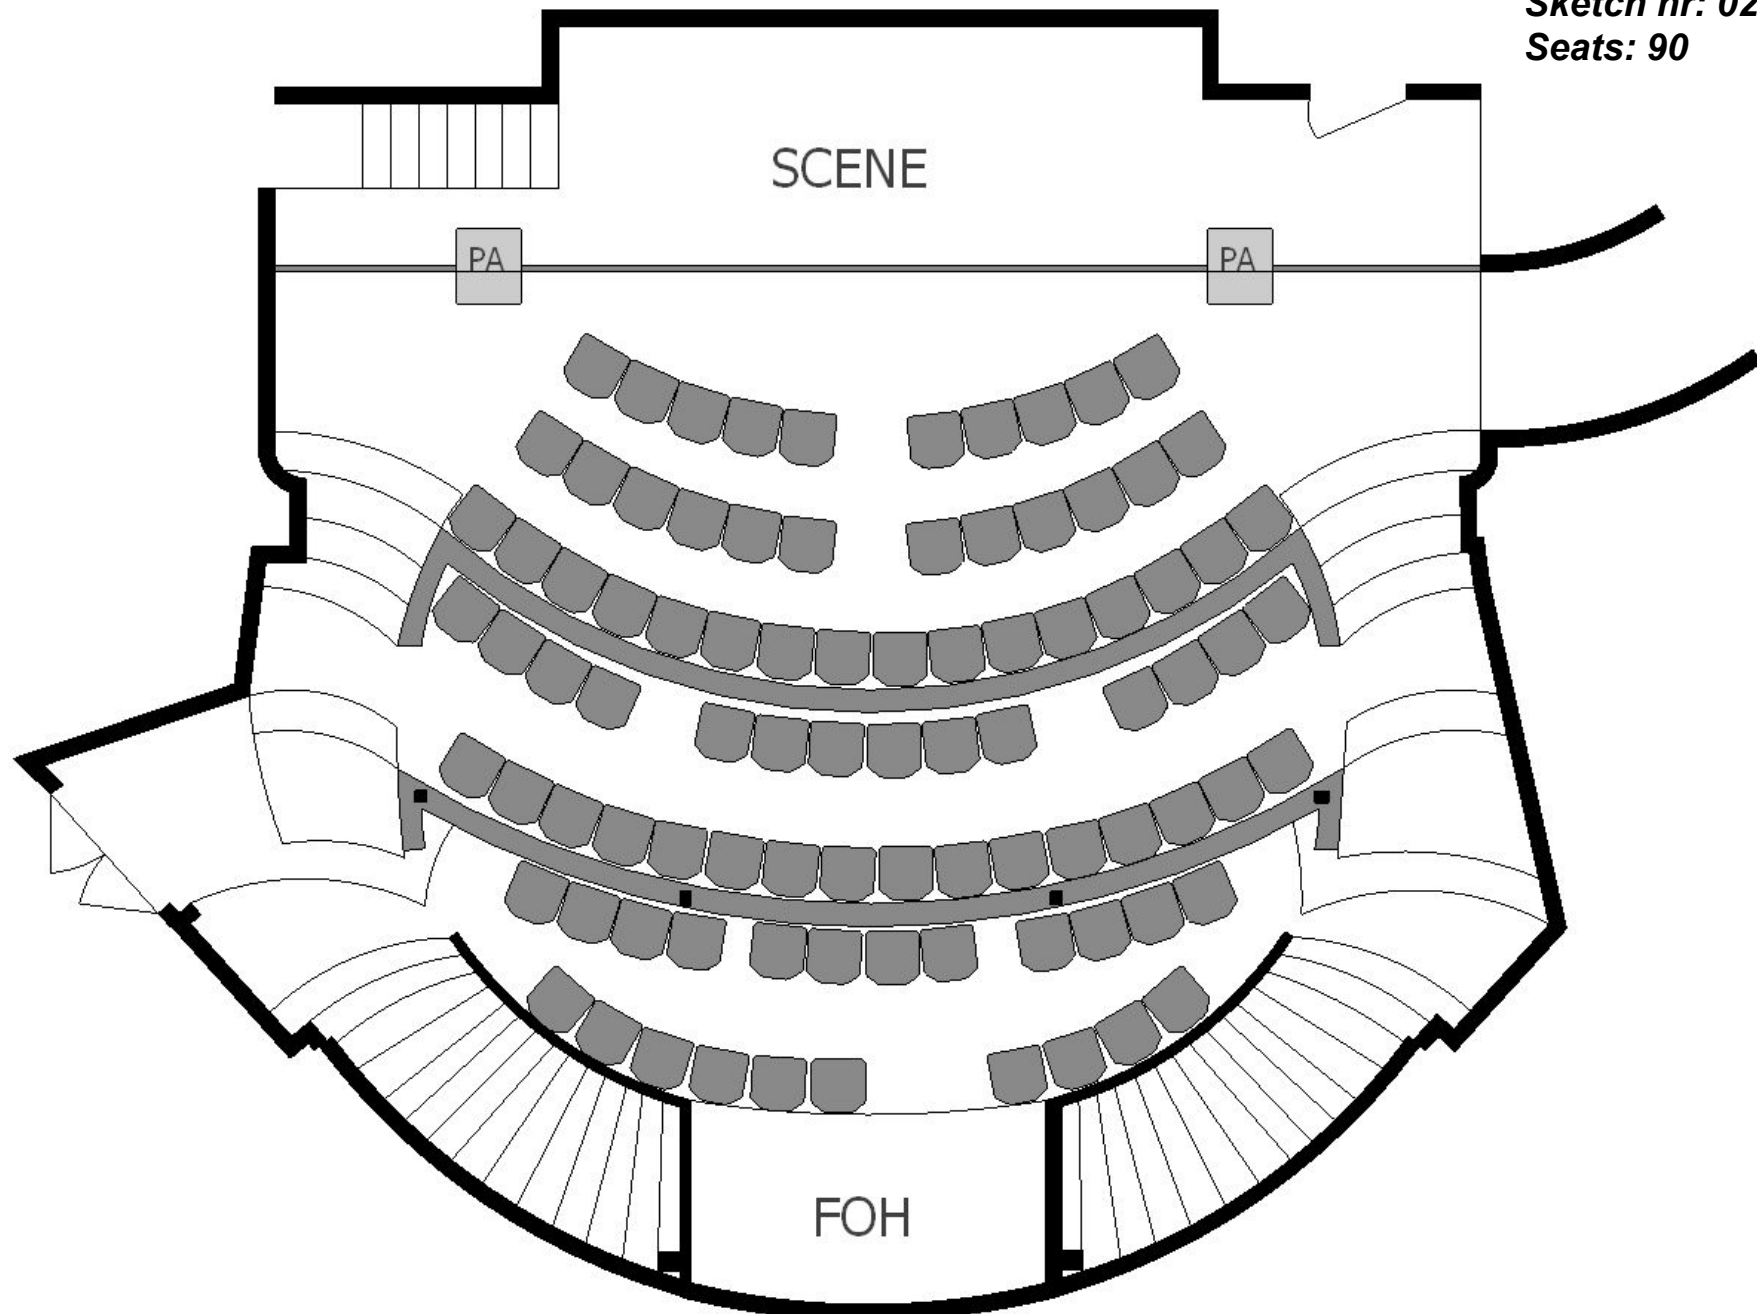

Cosmopolite (Belleville)

Å finne riktig møblering av salen er viktig for et godt arrangement. Her finner du en oversikt over tilgjengelige møbler og tegninger med oppsett.

- Bord
 - Runde, sølv, dia: 60cm H: 69cm (10stk)
- Stoler
 - Stablestoler, tre, B: 49cm, D: 53cm, H: 82cm (53stk)

Cosmopolite

(Belleville)

Updated: Sept 2015

Sketch nr: 01
Seats: N/A

Cosmopolite

(Belleville)

Updated: Sept 2015

Sketch nr: 02
Seats: 90

Cosmopolite

(Belleville)

Updated: Sept 2015

Sketch nr: 11
Seats: 50