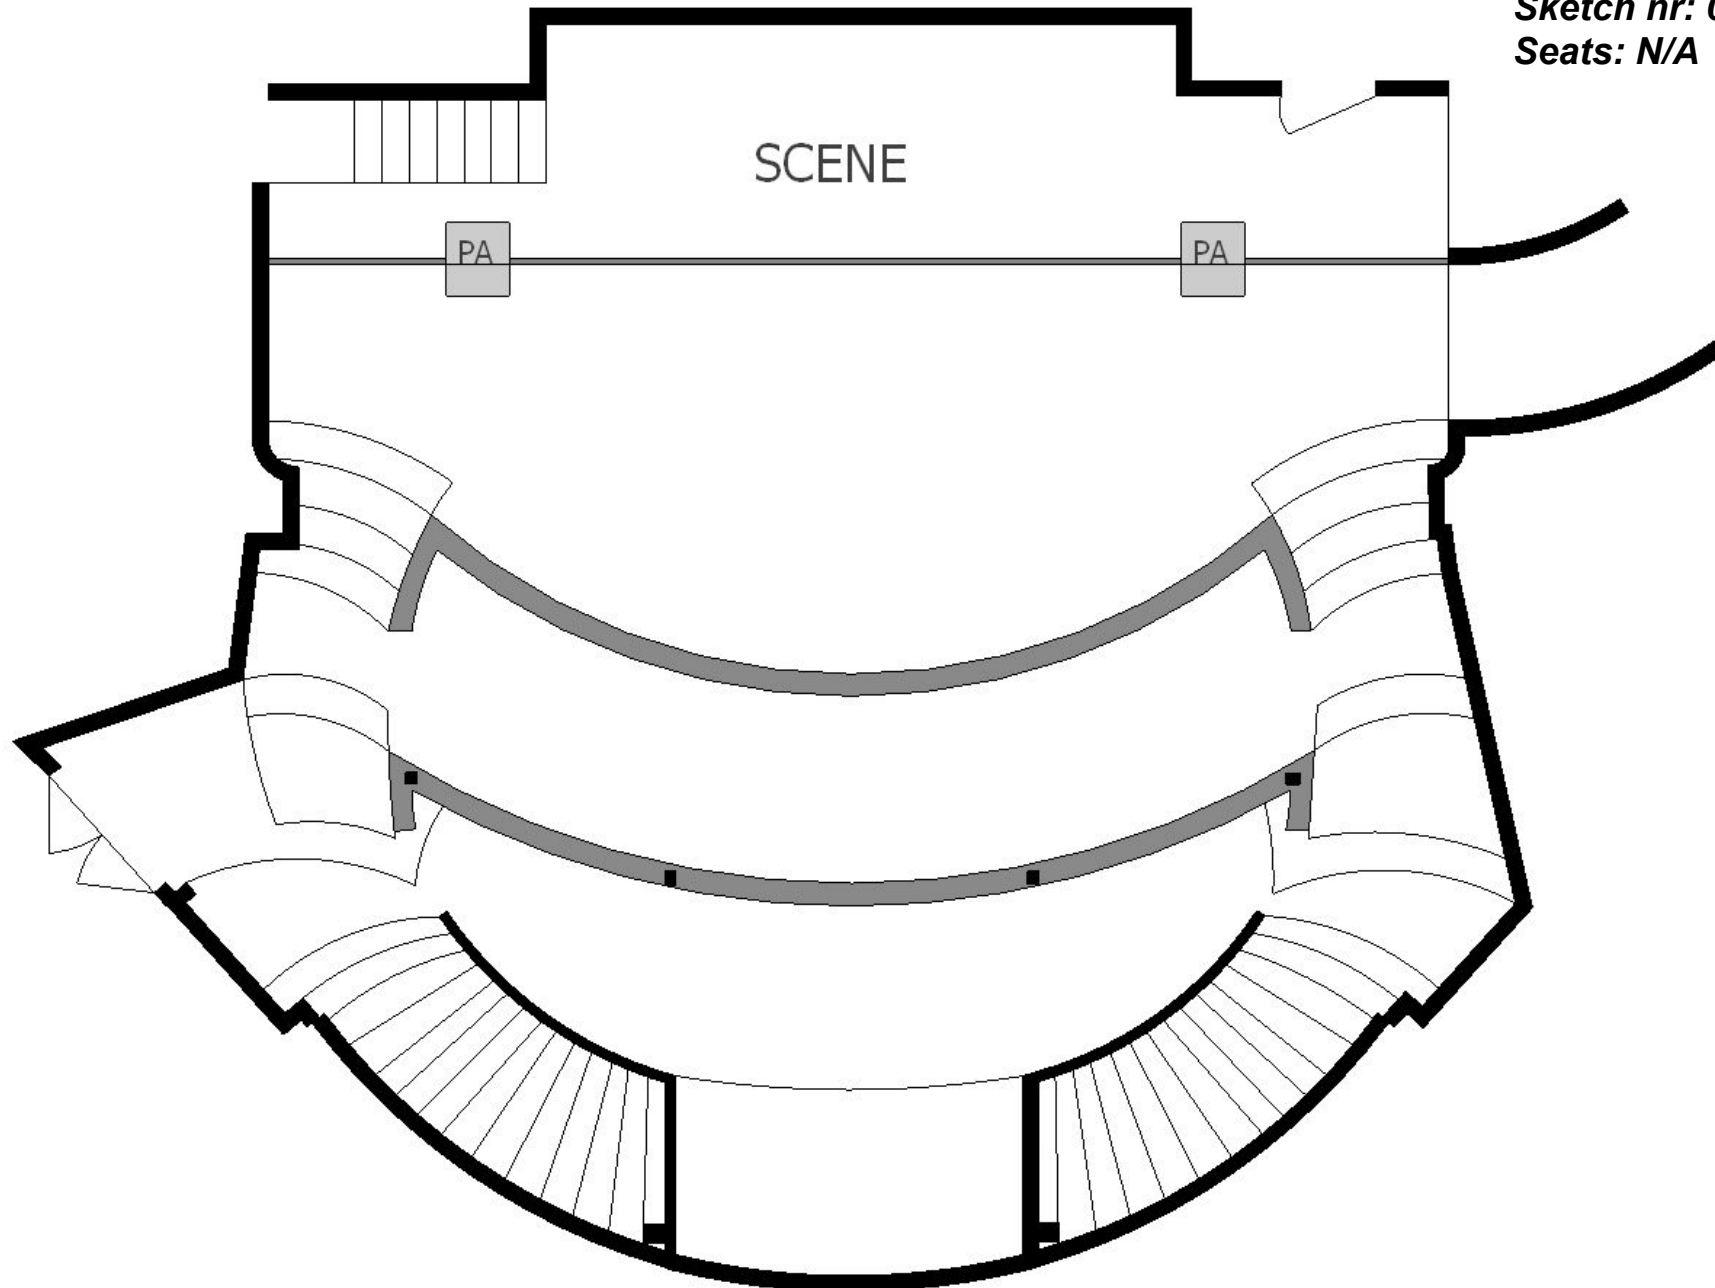

Cosmopolite (Belleville)

Å finne riktig møblering av salen er viktig for et godt arrangement. Her finner du en oversikt over tilgjengelige møbler og tegninger med oppsett.

- Bord
 - Runde, sølv, dia: 60cm H: 69cm (10stk)
- Stoler
 - Stablestoler, tre, B: 49cm, D: 53cm, H: 82cm (53stk)

Cosmopolite

(Belleville)

Updated: Sept 2015

Sketch nr: 01
Seats: N/A

Cosmopolite

(Belleville)

Updated: Sept 2015

Sketch nr: 02
Seats: 90

Cosmopolite

(Belleville)

Updated: Sept 2015

Sketch nr: 11
Seats: 50