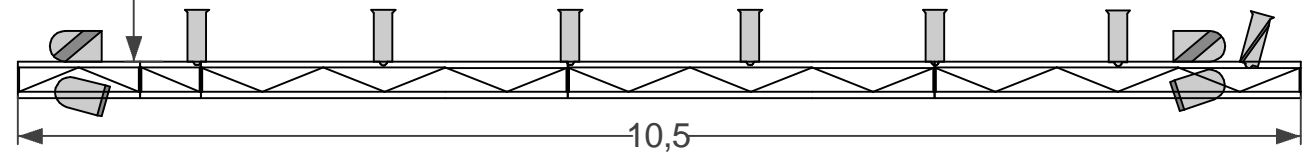

Technical Room

Backstage

PA

PA

5,7

6

6,2

-  PAR 56 300W
-  PAR 64 1000W
-  PAR 64 500W
-  Selecon SPX Profil 26°
-  Strand Light Prelude Profil 16°/30° with Cosmopolite-gobo

10,5

FOH

Date: 13.02.'11	Scale:	Units: Meters	
Venue: Cosmopolite			
Sketch-type: Plan: Stage, Rigg			
Outlined by: Bozhidar Tsakov			