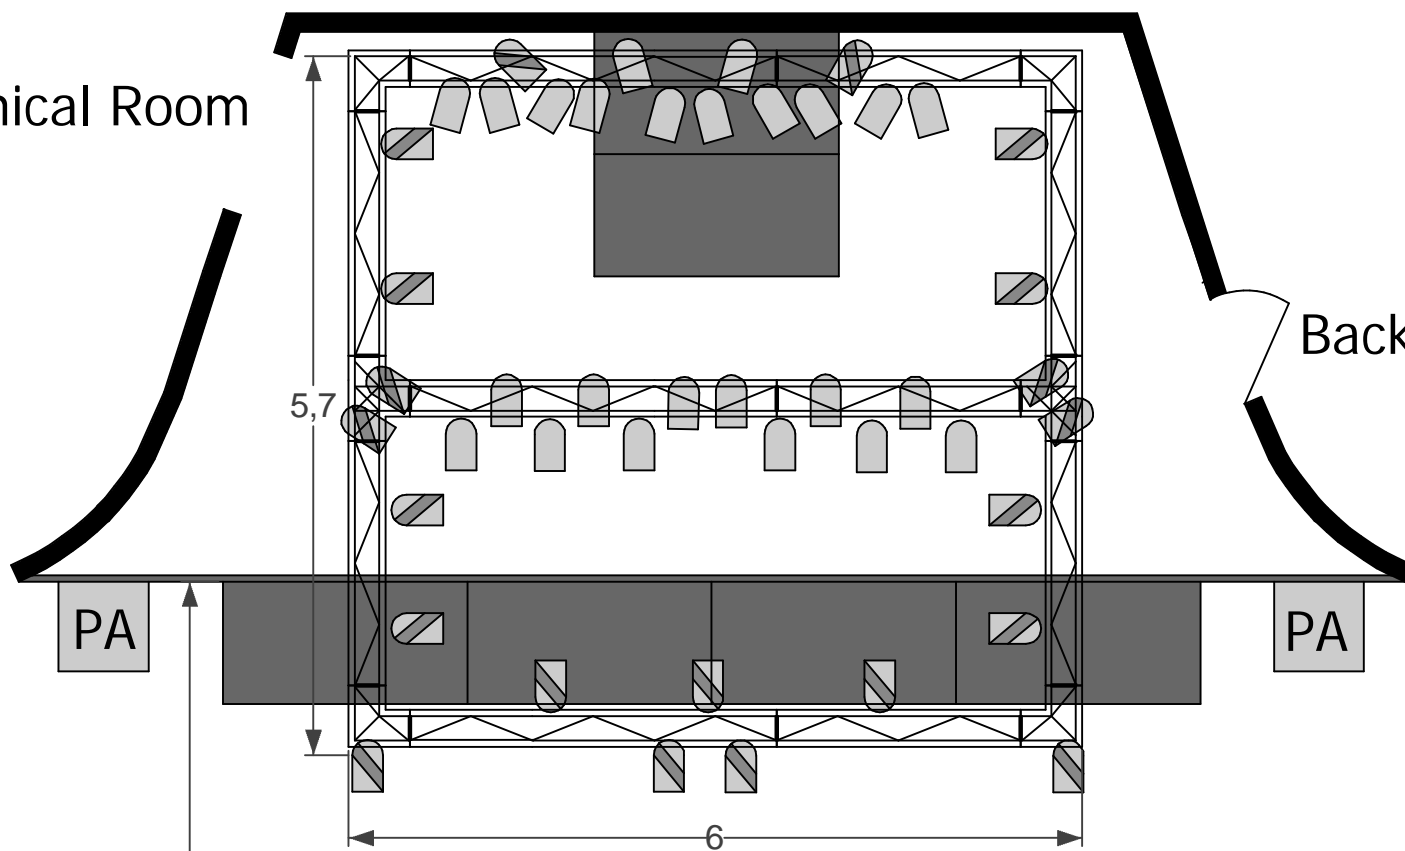

Technical Room

Backstage

PA

PA

5,7

6

6,2

-  PAR 56 300W
-  PAR 64 1000W
-  PAR 64 500W
-  Selecon SPX Profil 26°
-  Strand Light Prelude Profil 16°/30° with Cosmopolite-gobo

10,5

FOH

Date: 13.02.'11	Scale:	Units: Meters	
Venue: Cosmopolite			
Sketch-type: Plan: Stage, Rigg			
Outlined by: Bozhidar Tsakov			